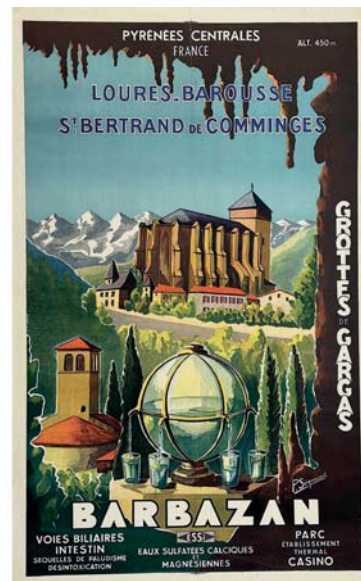

683 SEIGNOURET P. Barbazan Pyrénées Centrales Loures Ba-
rousse St Bertrand de Comminges Grottes De Gargas vers 1930
100x62 cm 150/300€