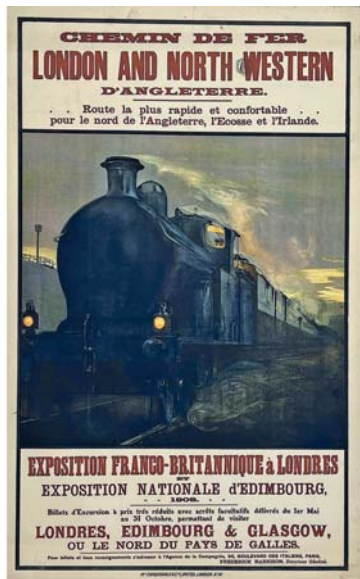

454 Exposition Franco Britanique à Londres 1908 (Jeux Olympique de Londres 1908) 1908
102x63,5 cm 150/300€