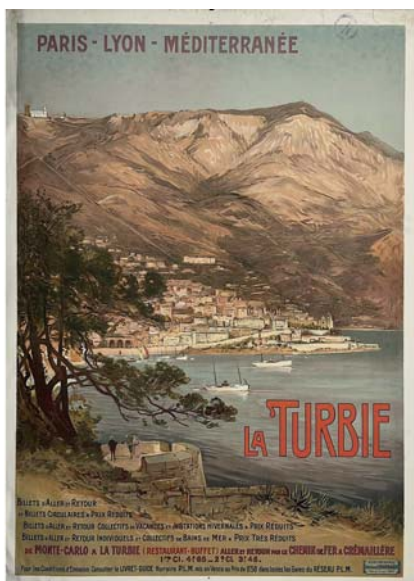

501 BOURGEOIS EUG. Le Lautaret PLM vers 1900
109x78 cm 200/400€

502 BOURGEOIS EUG. La Turbie PLM vers 1900
108x78 cm 1000/2000€

503 BRUN A. Compagnie Rouennaise de Navigation vers 1900
106x75 cm 200/400€