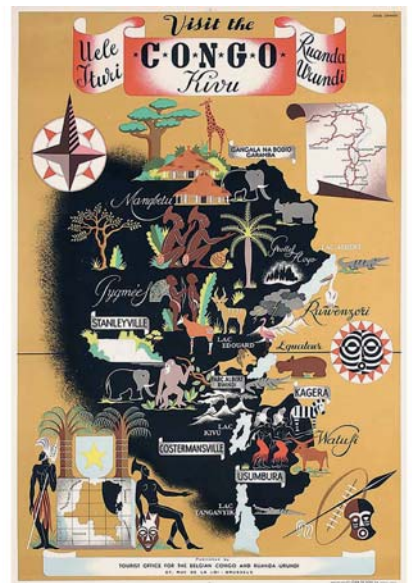

66 **LEONARD JOSSE** Congo Kivu Urundi Rwanda Rare 1950
93x63 cm 3500/7000€