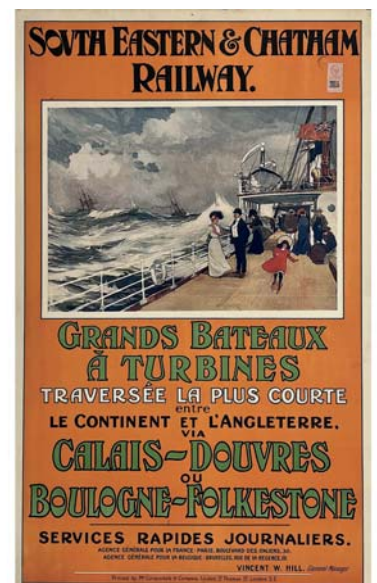

477 Calais Douvres Boulogne Folkestone vers 1900
102x63 cm 300/600€