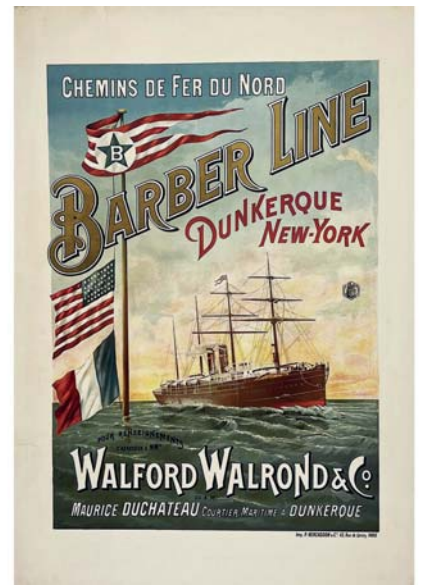

471 Barber Line Dunkerque New York Walford Walrond & Co.
Maurice Duchateau Court. Maritime à Dunkerque vers 1900
108x75,5 cm 300/600€