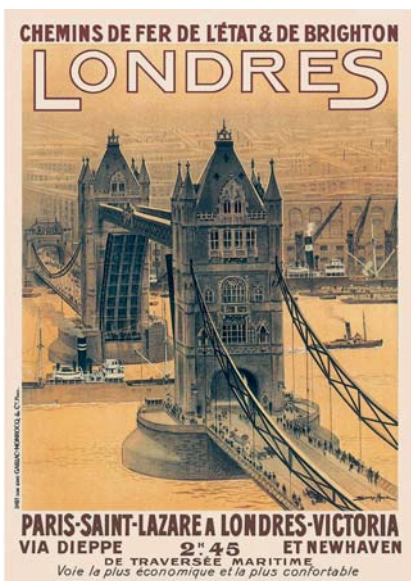

25 **HOOK SANDY** Londres Chemins de Fer de L'Etat & Brighton Paris St Lazare à Londres Victoria Via Dieppe Newheaven vers 1900
101x73 cm 3000/6000€