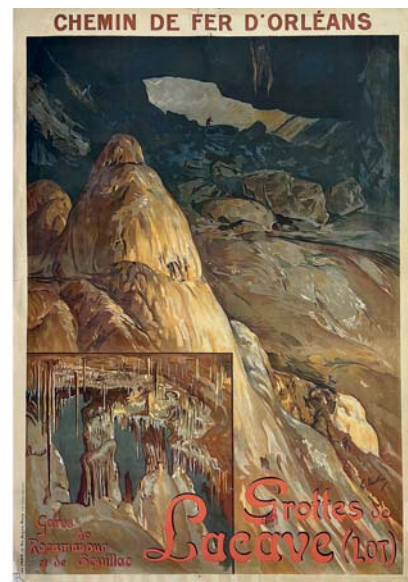

615 VESILLIER G. Grottes de Lacave Lot vers 1900
107x75 cm 150/300€