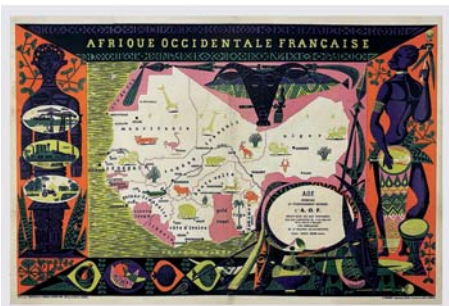

48 **CARRIER A.** Air Afrique Haute Volta Très Rare vers 1960
97x63 cm 3000/6000€

49 **CHARLAS** Afrique Occidentale Française vers 1950
98x56 cm 3000/6000€

50 **CLEMENT DUMETZ** Festival du Kivu - Costermansville 1953
100x62 cm 4000/8000€

51 **CORNIC ALAIN** Tchad vers 1950
98,5x64,5 cm 2000/4000€

52 **CORNIC ALAIN** Afrique Occidentale Française immense et Etonnement Diverse 1955
80x120 cm 3000/6000€

53 **DESSIERER** Tchad Paradis des Chasseurs Air Afrique vers 1950
98x65 cm 1500/3000€