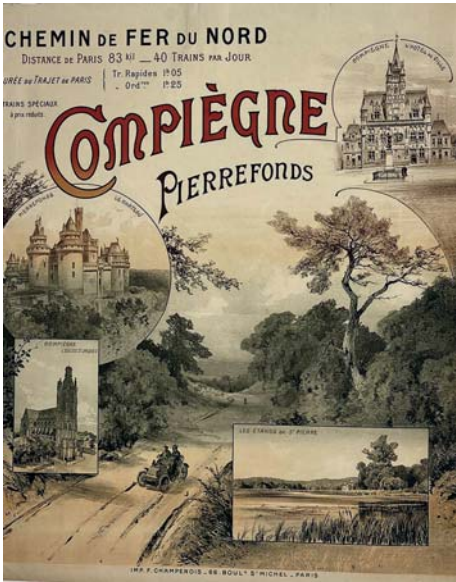

460 Compiegne Pierrefonds Chemin de Fer Du Nord vers 1900
101x90 cm 200/400€