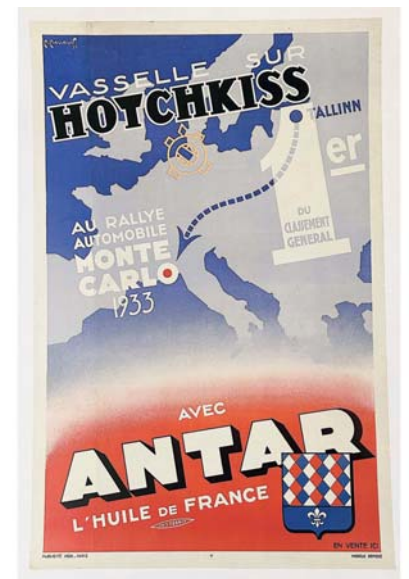

216 Hotchkiss Rallye Monte Carlo 1933 Vaselle avec Antar L'Huile de France 1933
80,5x53 cm 2500/5000€