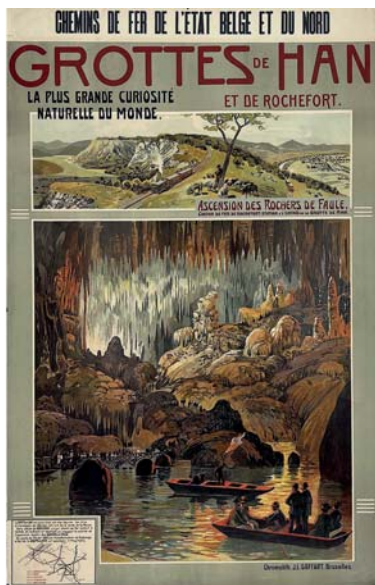

450 Grotte de Han et De Rochefort Namur sur Meuse vers 1900
109x71 cm 150/300€

451 Grottes de Han et de Rochefort La Plus Grande Curioistè Naturelle du Monde vers 1900
114x73 cm 150/300€

452 Grottes de Han Namur Dinant vers 1900
110,5x75,5 cm 150/300€