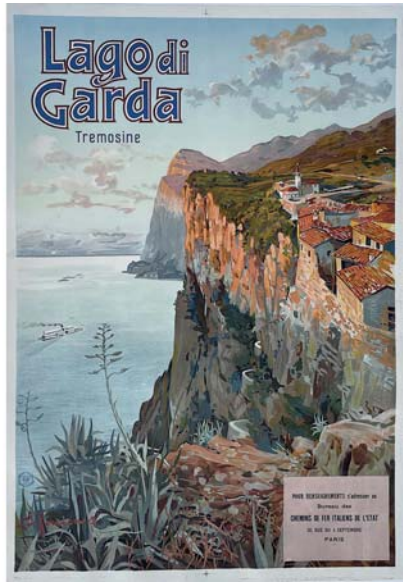

20 **XIMENES ELIO** Lago Di Garda Tremosine vers 1894
100x71 cm 3500/7000€