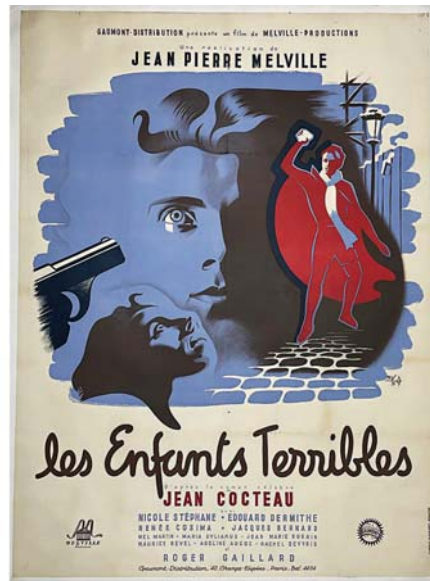

29 LABISSE FELIX Pantalondes Le Jeune Colombier Le Nouveau Théâtre Comique Affiche Signée au Crayon Félix Labisse vers 1940
118x79 cm 100/200€

30 LABISSE FELIX Labisse Instituto de Arte Moderno Paraguay 665 Buenos Aires Argentina 1950
111x74 cm 150/300€

31 LACAZE JULIEN Normandie Bretagne Ile de Jersey vers 1920
105 x 74 cm 200/400€

32 MADRAZO Esmeralda vers 1930
120 x 80 cm 150/300€

33 MORVAN HERVE Kelton vers 1960
160 x 120 cm 150/300€

35 PENFIELD EDWARD Harper'S Christmas 1895
64x52 cm 100/200€

38 RV Les Enfants Terribles De Jean Cocteau 1950
160x118 cm 200/400€

39 SEGOGNE Alice Baron de L'Opéra vers 1925
158x112,5 cm 150/300€

40 TANCONVILLE Grottes & Cascade de Beaufort vers 1900
105x75 cm 200/400€