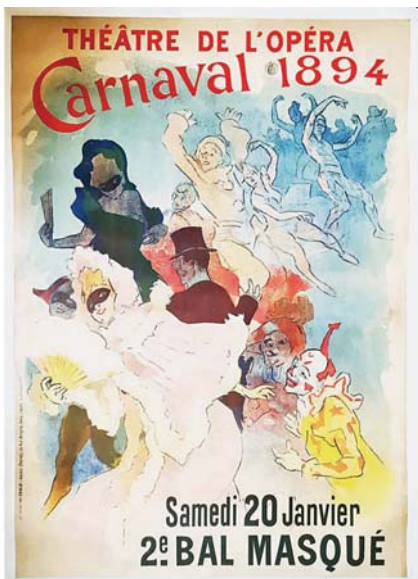

1804 CHERET JULES Carnaval Théâtre de l'Opéra Carnaval - 2e Bal Masqué 20 Janvier 1894
125x88 cm 4000/8000€