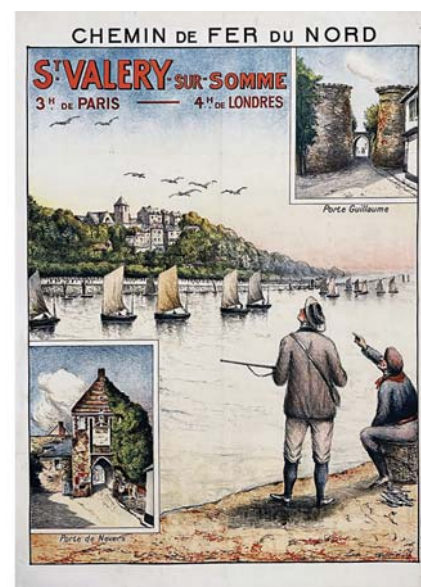

1830 PROUST J. Bénédicte liqueur tonique exquise digestive
Vue de l'établissement de la Bénédicte vers 1900
110x150 cm 6000/12000€

1836 WUHRER L. Saint Valery Sur Somme, Port Guillaume, Porte
de Nevers vers 1890
104x76 cm 3000/6000€