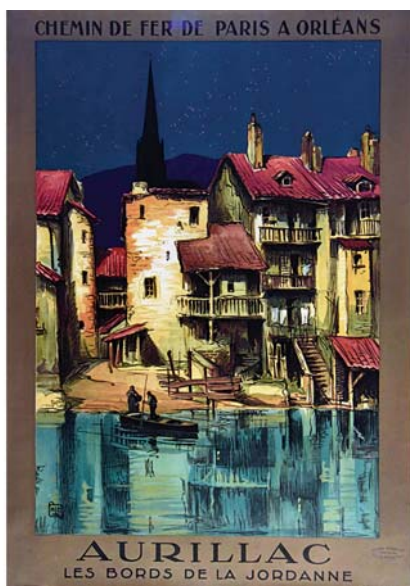

1336 ALO Aurillac les bords de la Jordanne 1928
105x73cm 2500/5000€