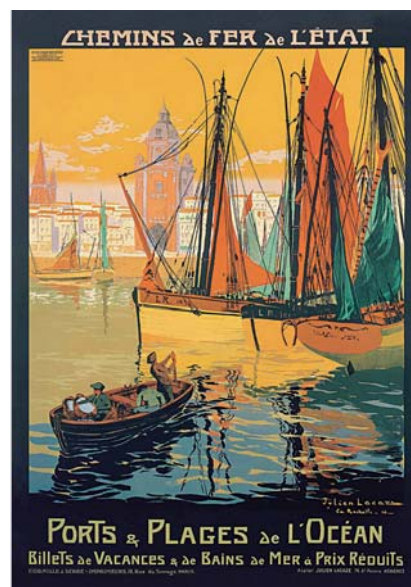

1346 LACAZE JULIEN La Rochelle Ports & Plages de l'Océan 1914
104x73 cm 3500/7000€