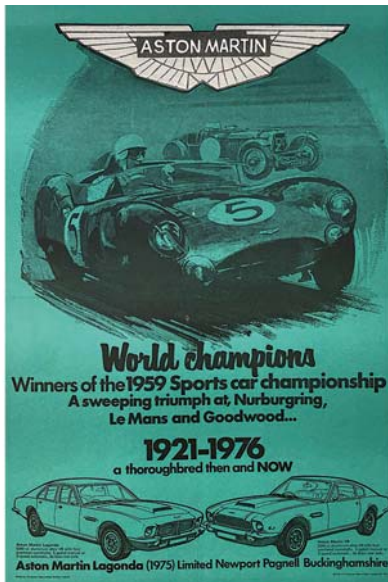

924 MG - Completely new The MG Magnette Mark III safety fast !.
1959
63,5 x 89 cm 1500/3000€

930 Aston Martin World Champion 1959 Le Mans 1921-1976 A thoroughbred then & Now 1976
54 x 36 cm 1500/3000€