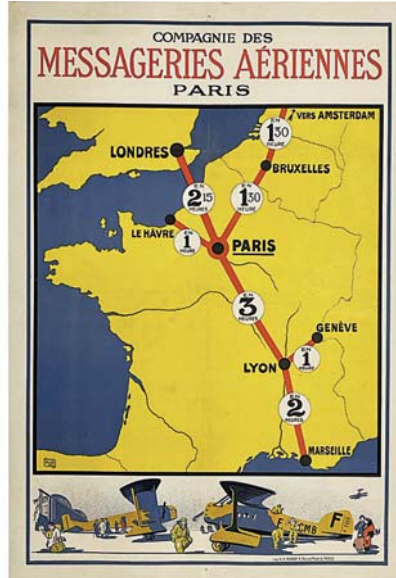

1043 ALO Compagnie des Messageries Aériennes Paris Carte des Destinations Très Rare/Very Rare vers 1920
79 x 55 cm 6000/12000€