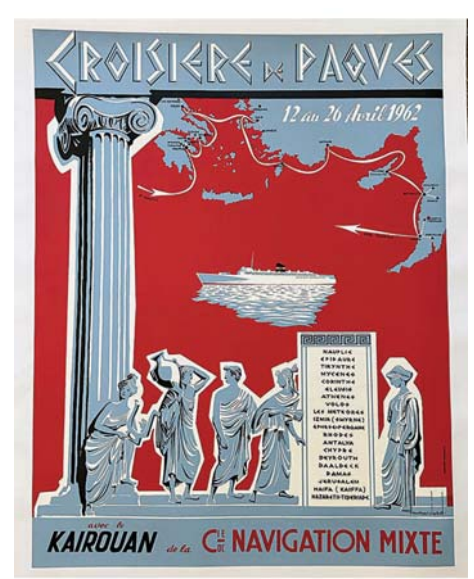

781 Croisière de Pâques Avec le Kairovan de la Compagnie de Navigation Mixte Grèce Turquie Israël 1962
65 x 50 cm 3000/6000€