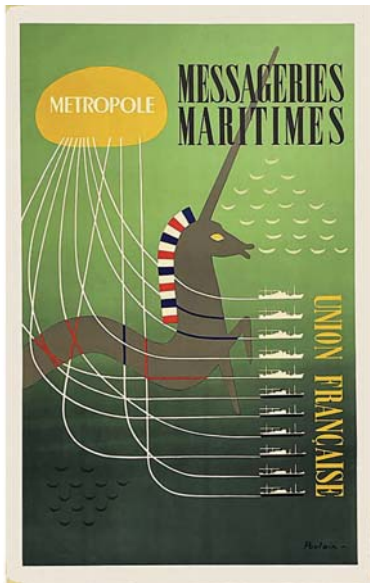

1187 Tour du Coup Or et Argent L'Homme Nait Créateur Gouache vers 1930
48x48 cm 4000/8000€

1198 **POULAIN** Union Française Métropole Messageries Maritimes vers 1950
100 x 62 cm 3000/6000€