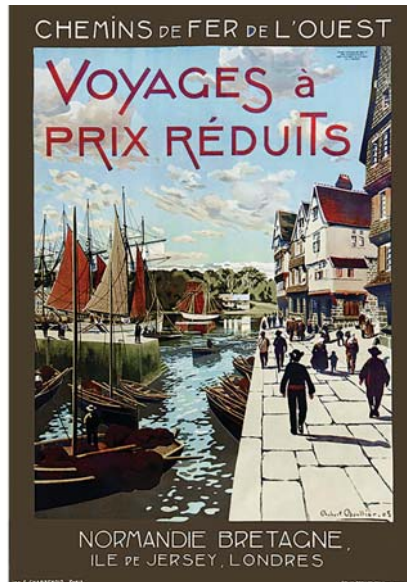

1425 MONNATTE SIMON Abatilles Sources St Anne La Source la plus Profonde de France vers 1950
67x117 cm 1500/3000€

1432 BOULLIER ROBERT Dinan Normandie Bretagne Ile de Jersey Londres Chemins de Fer de l'Ouest Voyages à prix réduits 1905
104x75 cm 5000/10000€