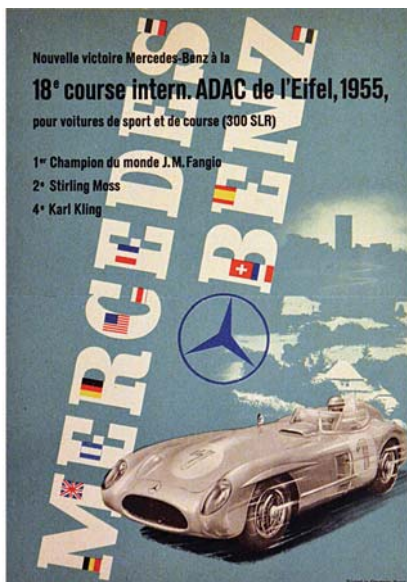

919 Mercedes Benz 300 SLR Adac Eifel Champion du Monde J.M. Fangio 1955
30x20 cm 1200/2400€