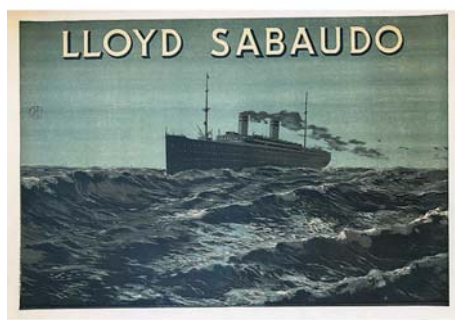

738 Bremen-New York Dienst - Norddeutscher Lloyd Bremen "Columbus" Très Rare intérieur des transats 1923
59x126,5 cm 4000/8000€