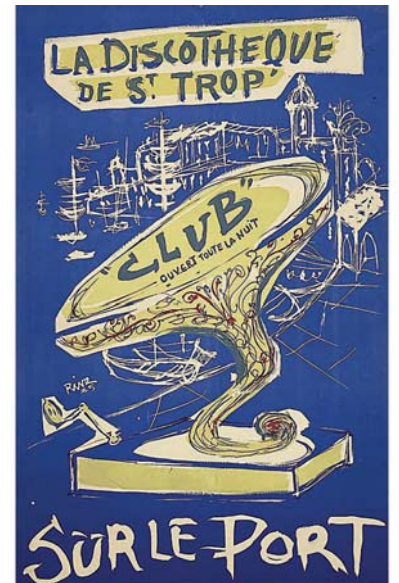

1864 RIVA La Discothèque de St Trop' Sur le Port. vers 1950
79,5x50,5 cm 2000/4000€