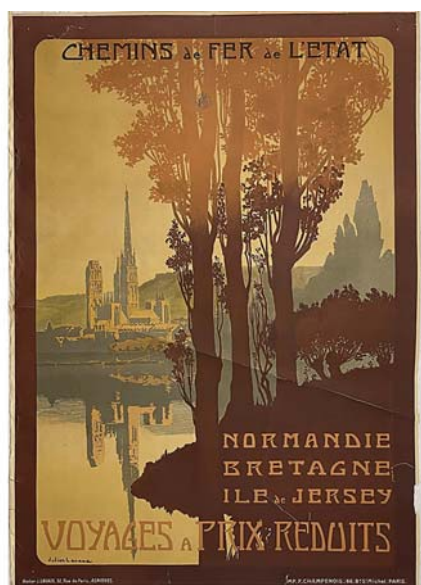

31 LACAZE JULIEN Normandie Bretagne Ile de Jersey vers 1920
105 x 74 cm 200/400€