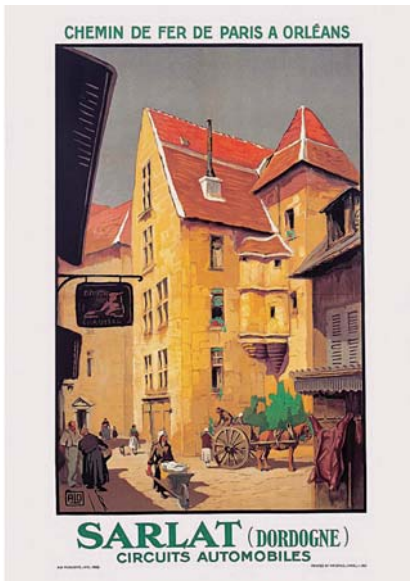

1374 ALO Les Eyzies Chemin de Fer D'Orléans Dordogne 1921 104x75cm 400/800€

1375 ALO Sarlat 1930
100x62 cm

3000/6000€

1379 PILLOT LUCIEN Besançon La Moullière Station de Cure Saline Idéale de la Femme & de L'Enfant PLM vers 1930
100x63 cm