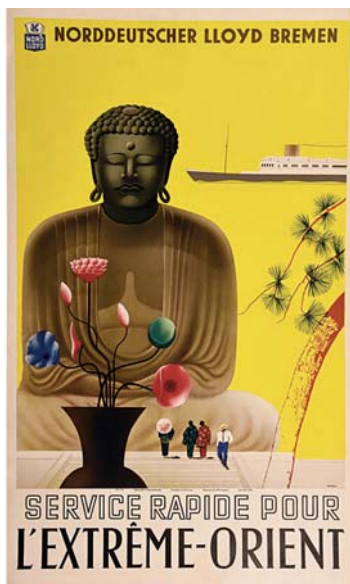

740 Navigazione Italiana A Vapore La Veloce Piroscalo America (Paquebot America) vers 1910
97x138 cm 6000/12000€

744 ARPKE L'Extrême Orient Service Rapide Norddeutscher Lloyd Bremen vers 1920
102x63 cm 3000/6000€