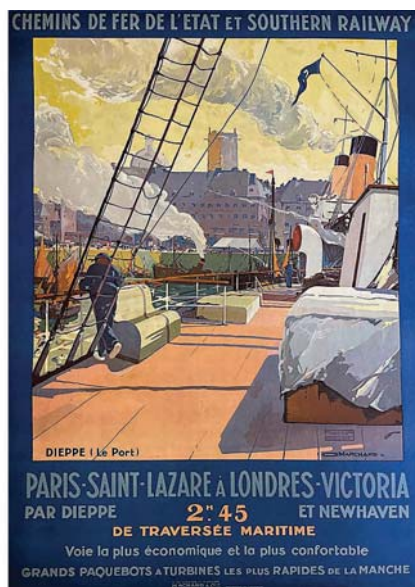

1827 MARCHAND C. Veules Les Roses 1928
110x76 cm 3000/6000€

1828 MARCHAND C. Dieppe, Le Port Paris Saint Lazare à Londres
Victoria 2 h 45 de Traverséemaritime vers 1910
105x74 cm 4000/8000€

1830 PROUST J. Bénédicte liqueur tonique exquise digestive
Vue de l'établissement de la Bénédicte vers 1900
110x150 cm 6000/12000€