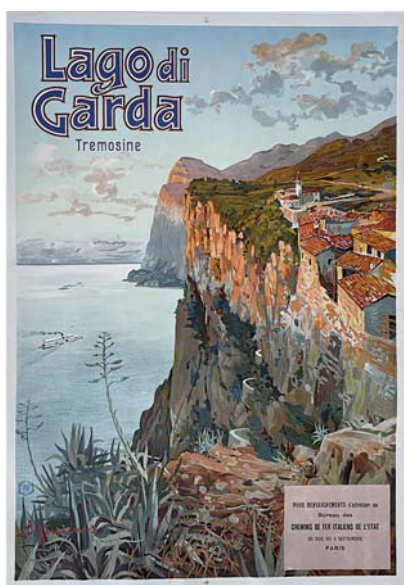

472 XIMENES ELIO Lago Di Garda Tremosine vers 1894
100 x 71 cm 3500/7000€