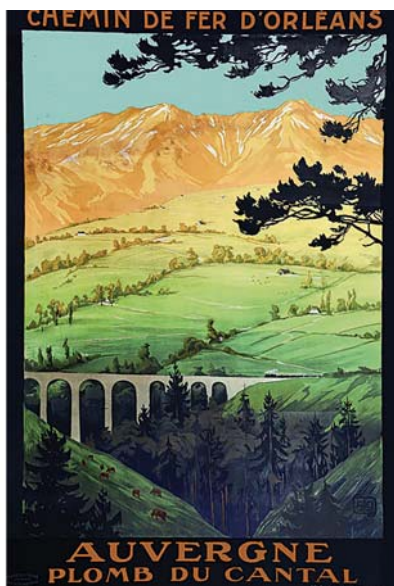

1335 ALO Plomb du Cantal L'Auvergne 1923
102x70 cm 2500/5000€