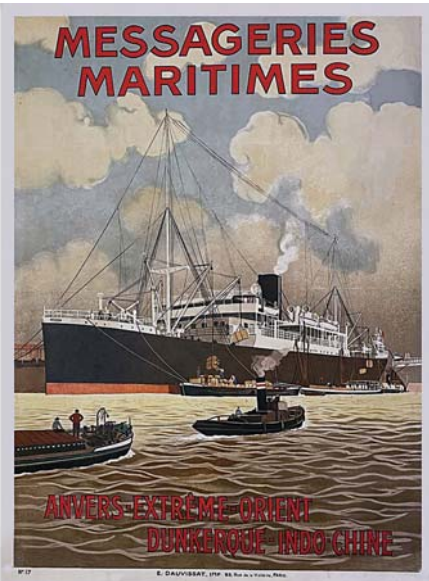

782 Messageries Maritimes, Anvers-Extrême Orient-Dunkerque-Indo Chine
78 x 60 cm 4500/9000€