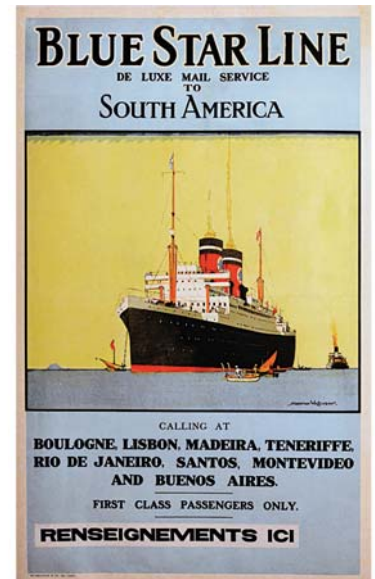

772 RUDAUX HENRI Messageries Maritimes Paquebot en Mer sortant du Port de Marseille 1908
55,5 x 82 cm 3000/6000€

777 WILKINSON NORMAN Blue Star Line vers 1900
102 x 64 cm 4500/9000€