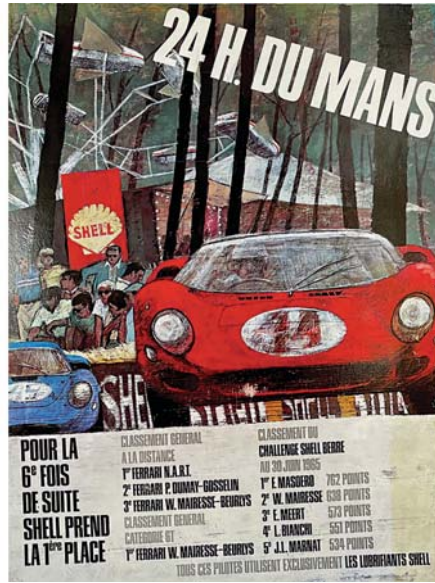

901 ROUGEMONT 24H du Mans 1972 Matra 670. Rare 1972
49,5x75 cm 2500/5000€

906 Citroën Torpédo 5 cv Type C. 1922 vers 1960
32x49 cm 450/900€

902 WEBBER 24 Heures Du Mans Classement Général au 30 juin 1965 Shell Ferrari 1965
56x43 cm 1800/3600€