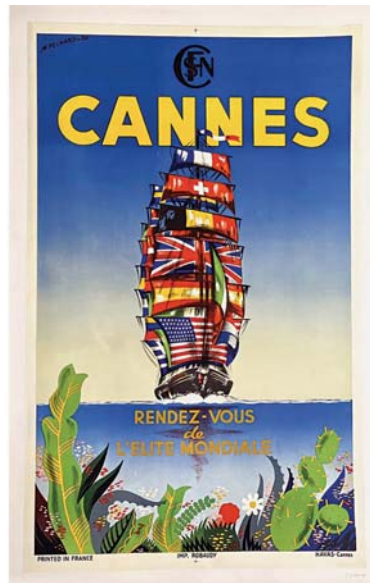

1283 PECNARD JACQUES Cannes Rendez Vous de l'Elite Mondiale Rare 1950
100x62 cm 3500/7000€