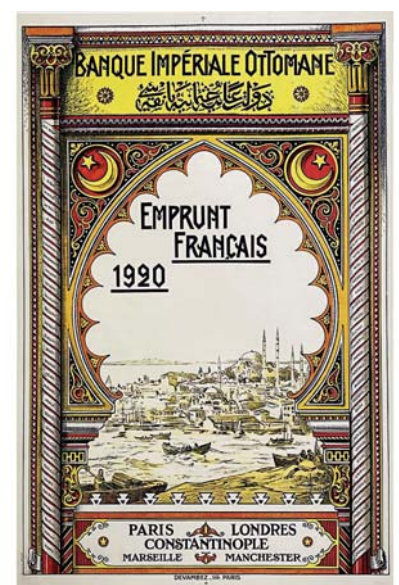

523 HOEN Banque Impériale Ottomane, Paris Londres Constantinople Marseille Manchester Emprunt Français 1920
120 x 80 cm 5000/10000€