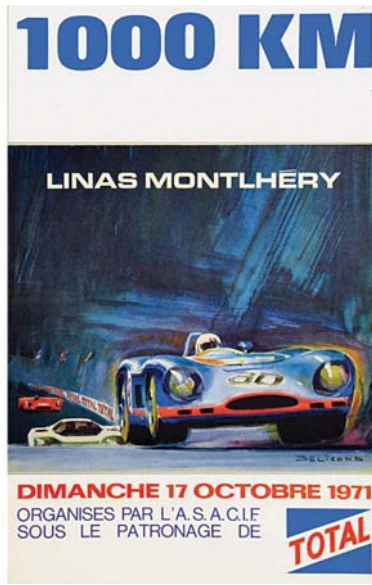

956 BELIGOND Linas Montlhéry 1000 Km 17 Octobre 1971 Asacif
Sous le Patronage de Total 1971 Montlhéry (Essonne)
60 x 39 cm 1800/3600€