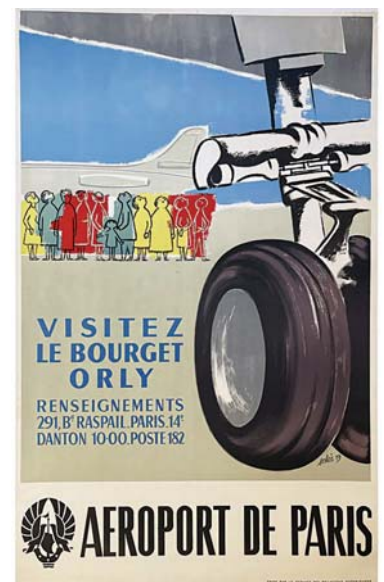

1004 NATHAN GARAMOND JACQUES Paris Orly Porte de L'Europe 1961
100x62 cm 2000/4000€

1005 SOHEE Vitez Le Bourget Orly Aeroport de Paris Très Rare 1959
100x62 cm 3000/6000€

N°792

N°1769

N°1040

N°76159

VENTE DU VENDREDI 17 NOVEMBRE À 14 H