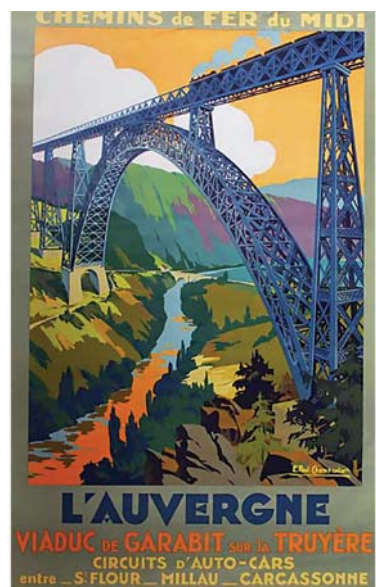

1295 CHAMPSEIX E. PAUL L'Auvergne. Viaduc de Garabit sur la Truyère (Pont de Gustave Eiffel) vers 1930
100x62 cm 2500/5000€