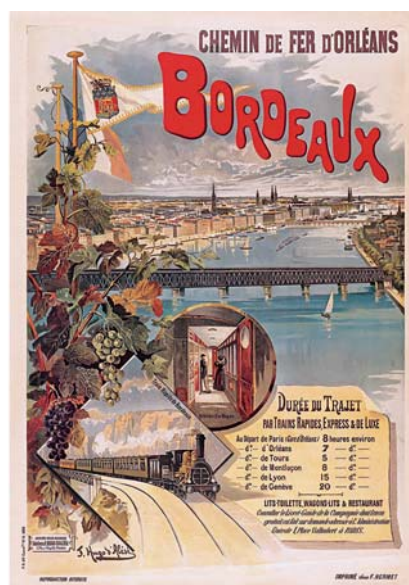

1416 Arcachon P. Martin & Cie Elixir Bremontier Aux Bourgeons de Pins vers 1890
80 x 140 cm 6000/12000€

1422 HUGO D' ALESI F. Bordeaux Chemins de Fer D'Orléans 8 h au Départ de Paris Trains Rapides de Luxe 1896
105 x 73 cm 4500/9000€