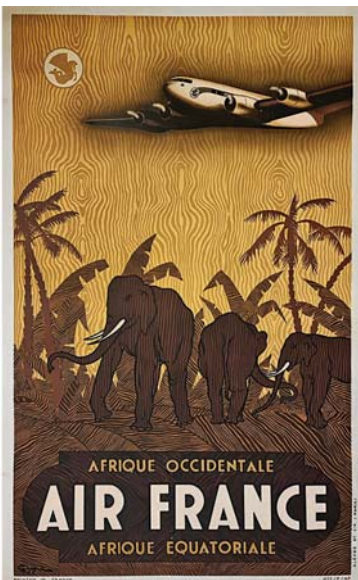

3000/6000€

1088 GEORGET GUY Extreme Orient Air France 1956
99x62 cm

2500/5000€

1091 GUERRA Proche Orient Air France Le Sphinx DC Constellation vers 1950
50x31 cm

2000/4000€

1092 GUERRA Air France Afrique Occidentale Afrique Equatoriale 1946
100x62 cm