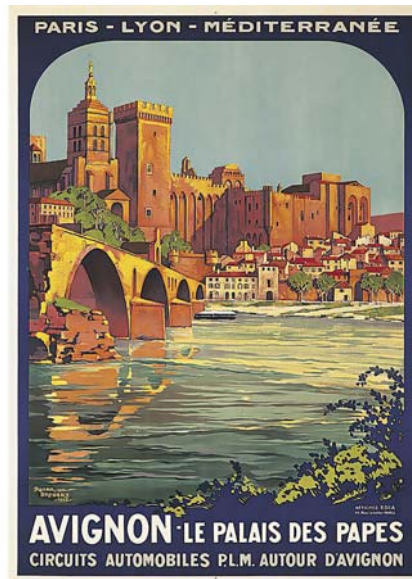

1870 BRODERS ROGER Avignon Le Palais des Papes 1922
106x76 cm 2000/4000€