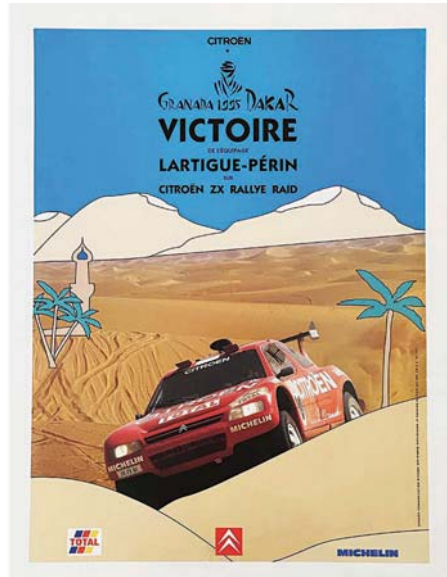

992 PILLOD J. Bugatti avec L'Huile Castrol 213 km Nouveau Record du Monde Czaikowski 1933
87x65 cm 3500/7000€

993 POISSON JP Citroën Granada Dakar 1995 Victoire Lartigue Périn Citroën ZX Rallye Raid 1995
80x60 cm 1500/3000€