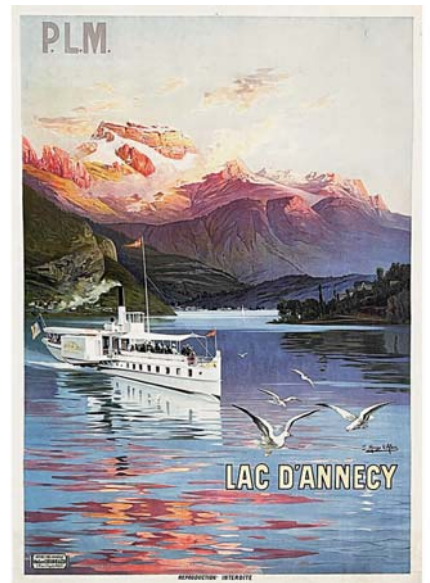

1616 HUGO D'ALESI F. Lac D'Annecy PLM vers 1890
106 x 75 cm 5000/10000€