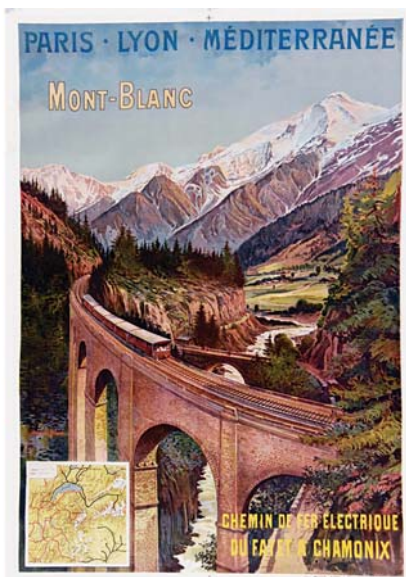

1627 TRINQUIER TRIANON L. Mont Blanc Chemin de Fer Electrique du Fayet à Chamonix PLM vers 1890
106x75 cm 5000/10000€