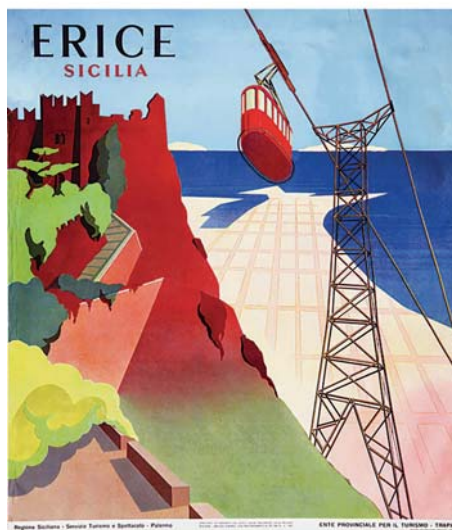

460 Erice - Sicilia Sicile 1957
80 x 68,5 cm 2000/4000€