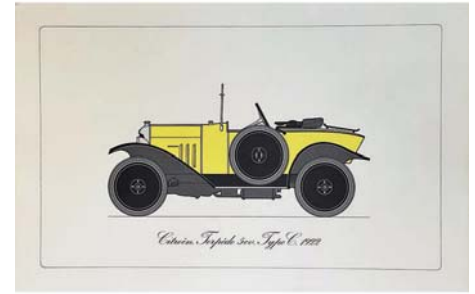

906 Citroën Torpédo 5 cv Type C. 1922 vers 1960
32x49 cm 450/900€

909 Citroën Traction Avant Berline 1934 vers 1960
32x49 cm 600/1200€

914 Le Bon Gendarme vous dit Le nouveau code de la Route Jomier Denery vers 1950
44x31 cm 1000/2000€