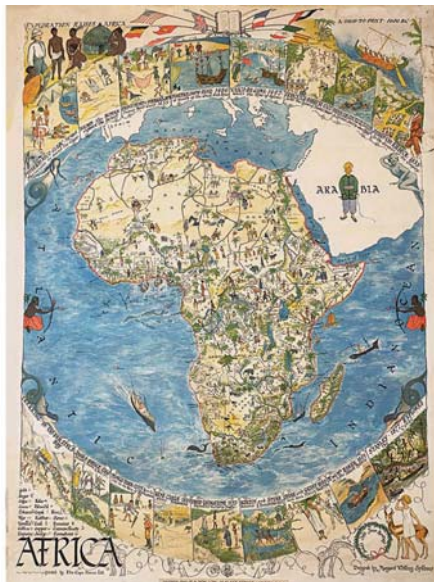

385 WHITING SPILHAUS MARGARET Africa Carte des Colonies Européennes en Afrique Très Rare vers 1880
76,5 x 55,5 cm 4000/8000€